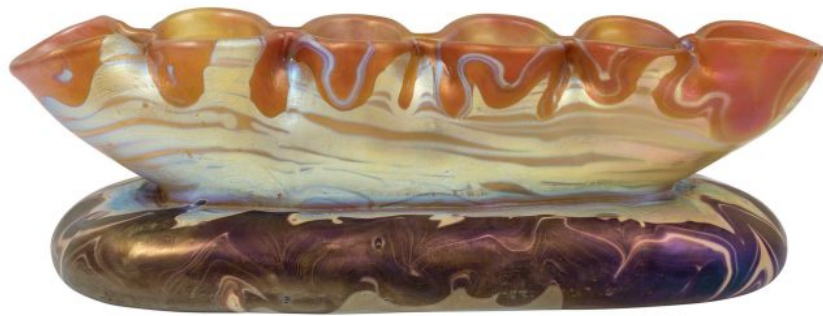

F			I
L	⊖	R	A
	—		N

KOLHAMMER