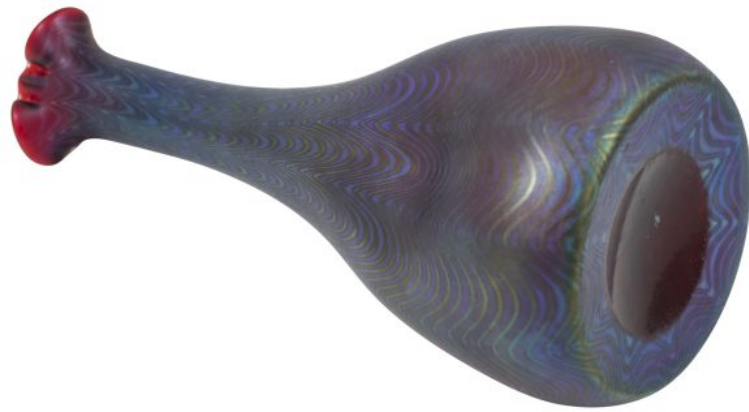

## VASE LOETZ PG RUBIN 6893 UM 1900

Vase, Johann Loetz Witwe, Dekor Phänomen Genre

Rubin 6893, um 1900

---

KOLHAMMER

KOLHAMMER

F			I
L	⊖	R	A
	—		N

KOLHAMMER