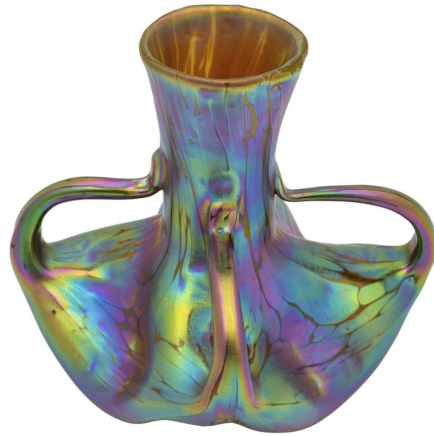

**VASE LOETZ PHENOMEN GENRE  
1/413 CA. 1901**

**€8.800,00**

Vase, Johann Loetz Witwe, PG 1/413 decoration, ca.  
1901, signiert

---

KOLHAMMER

KOLHAMMER