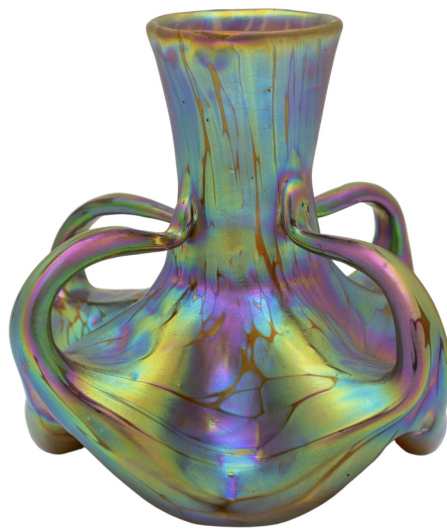

**VASE LOETZ PHENOMEN GENRE  
1/413 CA. 1901**

**€8.800,00**

Vase, Johann Loetz Witwe, PG 1/413 decoration, ca.  
1901, signiert

---

KOLHAMMER

KOLHAMMER