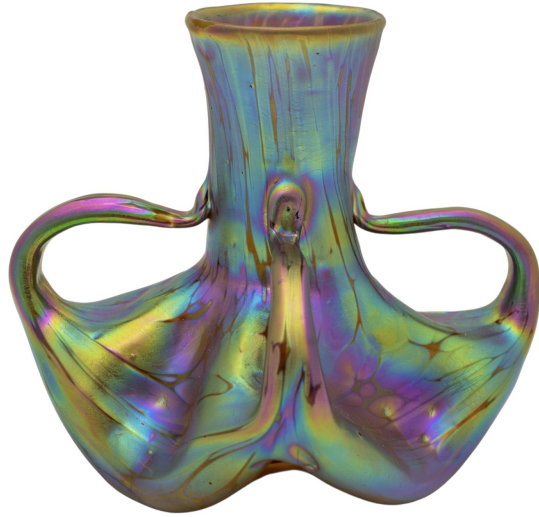

**VASE LOETZ PHENOMEN GENRE  
1/413 CA. 1901**

**€8.800,00**

Vase, Johann Loetz Witwe, PG 1/413 decoration, ca.  
1901, signiert

---

KOLHAMMER

KOLHAMMER